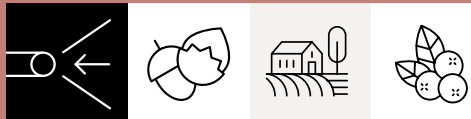

V1200PK

LEGGERO COME UNA FOGLIA

Il **V1200PK** è il più leggero aspiratore da sponda presente sul mercato. Aspira e sminuzza foglie anche di grandi dimensioni, asciutte o bagnate, carta e materiali leggeri in modo veloce e comodo. Il peso contenuto semplifica le operazioni di carico e scarico dal furgone e l'applicazione alla sponda di automezzi anche leggeri per raggiungere zone difficilmente accessibili. Inoltre, grazie al volume ridotto del materiale tritato, si può lavorare senza continue interruzioni per svuotare il cassone e ottimizzare la produttività. È ideale per supportare il lavoro di giardinieri, manutentori, operatori ecologici e di tutti i professionisti che si occupano di cura e mantenimento di spazi verdi, aree urbane ed extraurbane.

 **CIFARELLI** I frutti della terra in buone mani. Dal 1967.

ULTRA
LEGGERO

		V1200PK	
Motore	Modello C7 / 2 tempi / 77 cc / 3,6 KW / 5 HP		
Peso a vuoto SENZA TUBO DI ASPIRAZIONE E DI SCARICO	19,5 Kg		
Capacità serbatoio carburante	2 L		
Diametro tubi	Aspirazione: 150 mm	Scarico: 100 mm	
Lunghezza tubi	Aspirazione: 6 m	Scarico: 1 m	
Rumore	Livello pressione acustica EN ISO 11094 Lpa dB 90 + 4 (Kpa)	Livello potenza acustica EN ISO 3744 Lwa dB 109 + 3 (Kwa)	
	Livello di pressione acustica a 15 metri al massimo RPM: Lpa 74,8 dB(A)	Livello di pressione acustica a 15 metri al minimo RPM: Lpa 58,7 dB(A)	
Vibrazioni EN ISO 20643 / ISO 22867:2011	Awh < 2,5 m/s ²		
Imballaggio (cassa di legno)	80 x 60 x 69 cm		