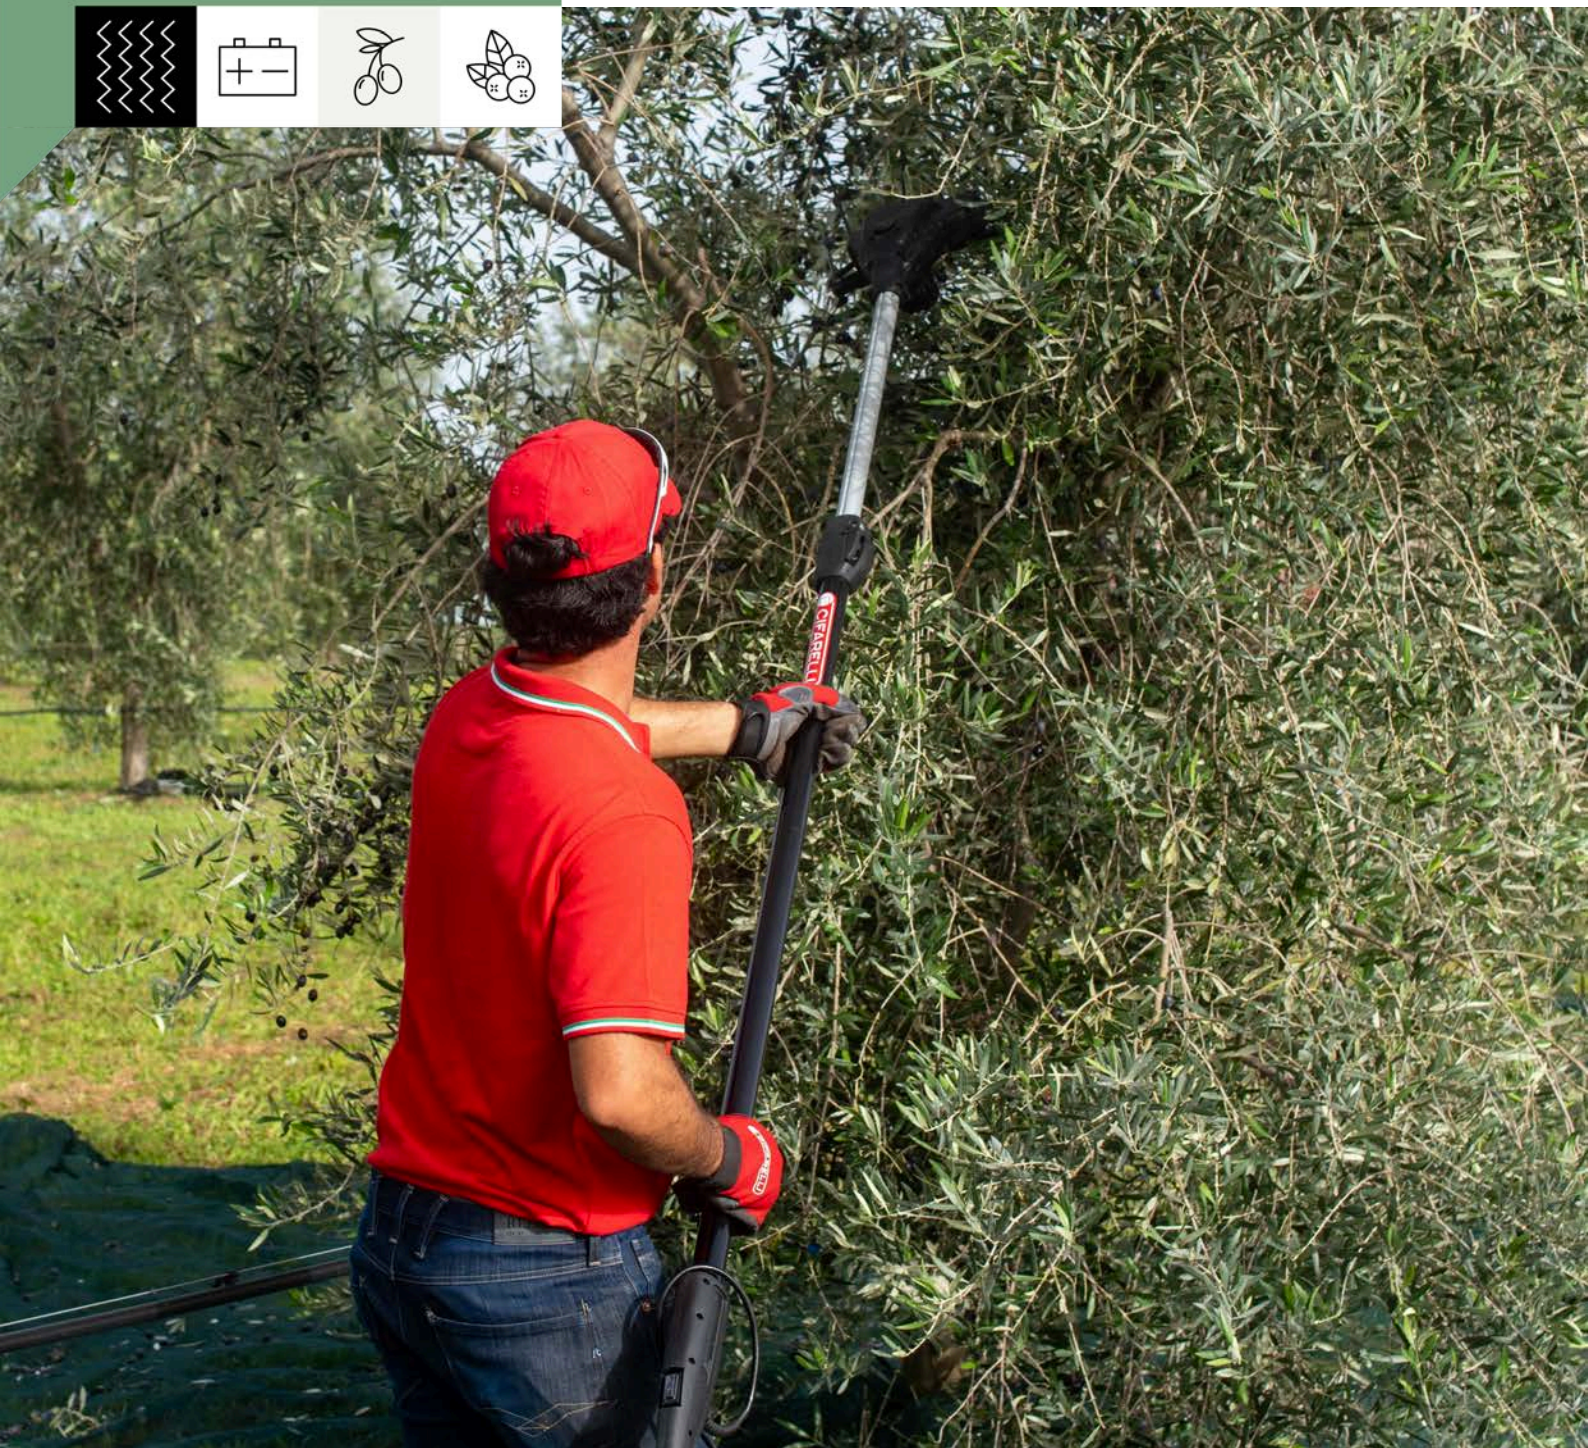

ELIVO

VERSATILE, POTENTE E AFFIDABILE

Elivo è un abbacchiatore elettronico professionale per la raccolta di olive e altri frutti. Con un design leggero e robusto, è perfetto per piccole superfici e si integra facilmente con l'uso del motore shaker. Disponibile in diversi modelli, Elivo è progettato per massimizzare l'efficienza del raccolto, adattandosi alle diverse caratteristiche delle piante.

I frutti della terra in mani sicure. Dal 1967.

VERSATILE

AFFIDABILE

POTENTE

MOVIMENTO
PARALLELO
O OPPOSTO

MADE IN ITALY

MODELLO	SB42S	SB42SP
Movimento oscillazione		
Asta	Telescopica	
Lunghezza Min/Max	209 cm / 290 cm	
Motore	Motore a spazzole	
Colpi al min.	1000 bpm	
Velocità	Regolabile	
Potenza max / Tensione	600 W / 34V	
Peso	3,2 kg	

Può un abbacchiatore diventare il dolce contatto tra le fronde? Il nostro sì: leggero, preciso e rispettoso dei ritmi della natura, accompagna ogni ramo con la cura che solo mani esperte possono dare, adattandosi gentilmente ad ogni varietà ed ad ogni momento del raccolto.