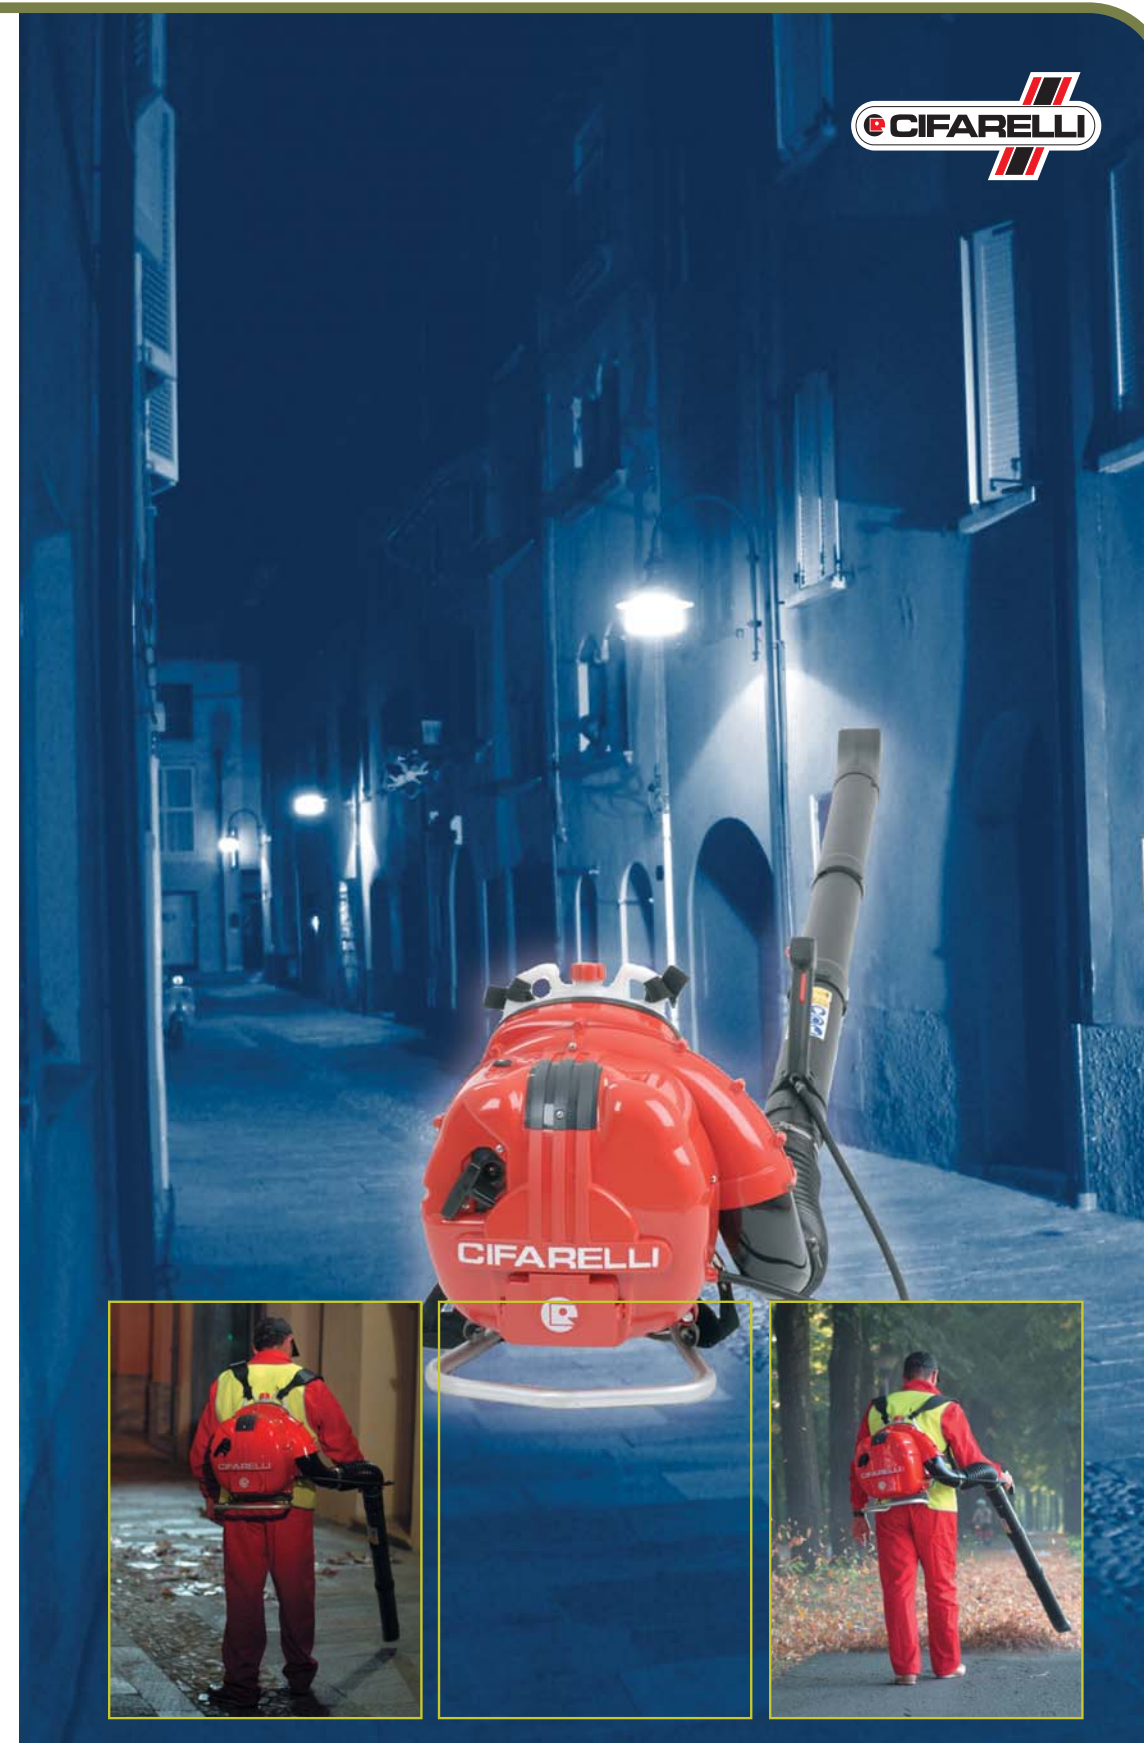

GRANDE AUTONOMIE

Une machine pratique à utiliser et pensée pour les professionnels doit également avoir une grande autonomie, garantie par un réservoir 3 litres.

GRAN AUTONOMÍA

Una máquina cómoda de usar y dedicada a los profesionales también debe tener una gran autonomía, garantizada por el depósito de combustible de 3 l.

Le souffleur BL6S est le fruit de longues recherches pour offrir aux opérateurs professionnels un produit adapté à leurs exigences. L'innovant système breveté de circulation d'air évite les pertes dues au refroidissement et permet d'obtenir un grand volume d'air même quand la machine est au minimum de sa puissance, tout en restant très silencieuse. Ceci permet de travailler en ville pendant les heures nocturnes ou matinales sans déranger. Le système d'évacuation novateur permet aussi de travailler parmi les gens en évitant de produire des émissions gênantes à hauteur d'homme. Les innovations sont nombreuses, découvrez-les directement. Testez le silence du BL6S : vous n'en croirez pas vos oreilles !

Il est déconseillé d'utiliser la machine pour la cueillette de fruits sans coquille à cause de la fuite d'échappement qui peut provoquer la pollution du produit (à vérifier).

CIFARELLI BL6S

El soplador BL6S es el fruto de un largo trabajo de investigación destinado a ofrecer a los operadores profesionales un producto adecuado a sus exigencias. El innovador sistema patentado de circulación del aire evita pérdidas ocasionadas por el enfriamiento y permite obtener un gran volumen de aire incluso en régimen mínimo con un sistema muy silencioso. Esto permite trabajar en la ciudad por la noche y de madrugada sin molestar. El innovador sistema de escape permite incluso trabajar entre la gente sin molestas emisiones a la altura de las personas. Las innovaciones son tantas que es mejor comprobarlas en persona. Pruebe el funcionamiento silencioso del BL6S: no dará crédito a sus oídos.

No se recomienda utilizarlo para recolectar fruta sin cáscara, ya que la salida del escape podría contaminar el producto (por comprobar).