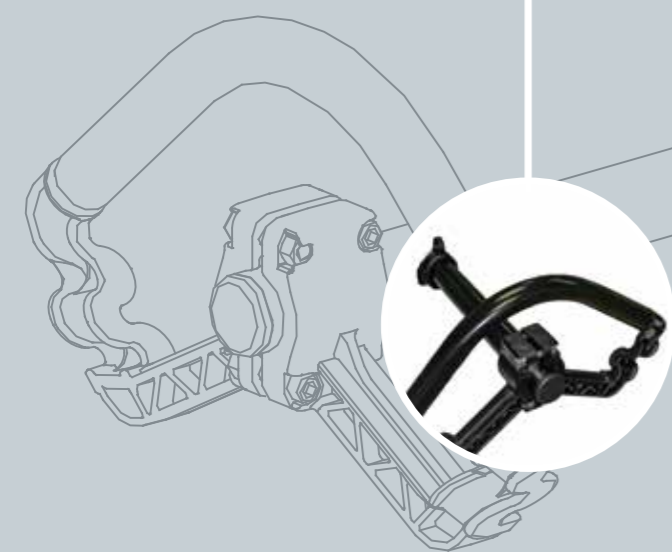

Lo scuotitore modello SC605 per la raccolta delle olive e altri frutti è una macchina ergonomica e leggera con prestazioni idonee anche ad un uso professionale.

La combinazione di elementi ergonomici quali il peso ridotto, le impugnature regolabili con antivibrante, la protezione per gamba imbottita, uniti al potente motore progettato per gli scuotitori consentono un lavoro di raccolta efficace e veloce.

Plus pratique et plus puissant, plus grande cueillette.

Le secoueur modèle SC605 pour la cueillette des olives et d'autres fruits est une machine ergonomique et légère avec des performances indiquées également pour un usage professionnel.

La combinaison d'éléments ergonomiques comme le faible poids, les poignées réglables avec antivibration, la protection rembourrée pour la jambe, ainsi que le puissant moteur conçu pour les secoueurs, permettent un travail de cueillette efficace et rapide.

Motore Moteur	Modello C5, 2 tempi, 52 cc Modèle C5, 2 temps, 52 cc		
Corsa dell'asta Course de la tige	55 mm 55 mm		
Apertura gancio Portée crochet	42 mm 42 mm	Peso a vuoto Poids à vide	11,3 Kg 11,3 Kg
Vibrazioni al minuto Vibrations minute	Circa 2200 colpi Environ 2200 coups	Imballo Emballage	29 x 81 x 31 cm 29 x 81 x 31 cm

Mod. C5 2 t	52 cc	42 mm	2200 colpi coups	11,3 kg	29x81 x31 cm

**NUOVO SISTEMA
ANTIVIBRANTE
NOUVEAU SYSTÈME
ANTI-VIBRATION**

**IMPUGNATURA
REGOLABILE
POIGNÉE
RÉGLABLE**

**MOTORE
PIÙ POTENTE
MOTEUR PLUS
PUISSANT**

**LEGGEREZZA
LÉGÈRETÉ**

**PROTEZIONE
GAMBA
PROTECTION
JAMBE**

Le immagini sono solo a titolo indicativo. I dati possono subire variazioni senza alcun preavviso.
Les images sont seulement à titre indicatif. Les données peuvent subir changements sans préavis.