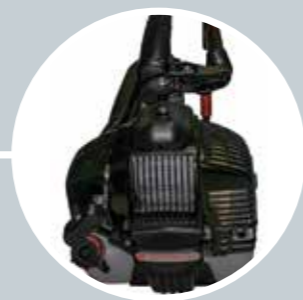

**LEGGEREZZA
LÉGÈRETÉ**