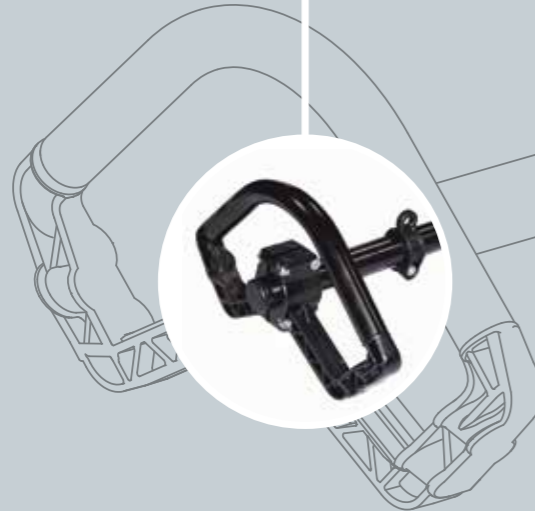

SC605

Più comodo e potente, più raccolta

Lo scuotitore modello SC605 per la raccolta delle olive e altri frutti è una macchina ergonomica e leggera con prestazioni idonee anche ad un uso professionale.

La combinazione di elementi ergonomici quali il peso ridotto, le impugnature regolabili con antivibrante, la protezione per gamba imbottita, uniti al potente motore progettato per gli scuotitori consentono un lavoro di raccolta efficace e veloce.

Plus pratique et plus puissant, plus grande cueillette

Le secoueur modèle SC605 pour la cueillette des olives et d'autres fruits est une machine ergonomique et légère avec des performances indiquées également pour un usage professionnel.

La combinaison d'éléments ergonomiques comme le faible poids, les poignées réglables avec antivibration, la protection rembourrée pour la jambe, ainsi que le puissant moteur conçu pour les secoueurs, permettent un travail de cueillette efficace et rapide.

Motore Moteur	Modello C5, 2 tempi, 52 cc Modèle C5, 2 temps, 52 cc		
Corsa dell'asta Course de la tige	55 mm 55 mm		
Apertura gancio Portée crochet	42 mm 42 mm	Peso a vuoto Poids à vide	11,3 Kg 11,3 Kg
Vibrazioni al minuto Vibrations minute	Circa 2200 colpi Environ 2200 coups	Imballo Emballage	29 x 81 x 31 cm 29 x 81 x 31 cm

Le immagini sono solo a titolo indicativo. I dati possono subire variazioni senza alcun preavviso.
Les images sont seulement à titre indicatif. Les données peuvent subir changements sans préavis.