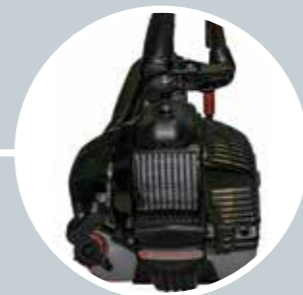

SC605

Più comodo e potente, più raccolta

Lo scuotitore modello SC605 per la raccolta delle olive e altri frutti è una macchina ergonomica e leggera con prestazioni idonee anche ad un uso professionale.

La combinazione di elementi ergonomici quali il peso ridotto, le impugnature regolabili con antivibrante, la protezione per gamba imbottita, uniti al potente motore progettato per gli scuotitori consentono un lavoro di raccolta efficace e veloce.

Plus pratique et plus puissant, plus grande cueillette

Le secoueur modèle SC605 pour la cueillette des olives et d'autres fruits est une machine ergonomique et légère avec des performances indiquées également pour un usage professionnel.

La combinaison d'éléments ergonomiques comme le faible poids, les poignées réglables avec antivibration, la protection rembourrée pour la jambe, ainsi que le puissant moteur conçu pour les secoueurs, permettent un travail de cueillette efficace et rapide.

Motore Moteur	Modello C5, 2 tempi, 52 cc Modèle C5, 2 temps, 52 cc		
Corsa dell'asta Course de la tige	55 mm 55 mm		
Apertura gancio Portée crochet	42 mm 42 mm	Peso a vuoto Poids à vide	11,3 Kg 11,3 Kg
Vibrazioni al minuto Vibrations minute	Circa 2200 colpi Environ 2200 coups	Imballo Emballage	29 x 81 x 31 cm 29 x 81 x 31 cm

Le immagini sono solo a titolo indicativo. I dati possono subire variazioni senza alcun preavviso.
Les images sont seulement à titre indicatif. Les données peuvent subir changements sans préavis.