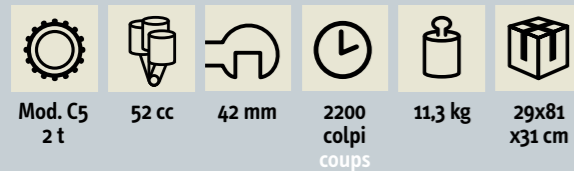

MADE IN ITALY

SC605

Più comodo e potente, più raccolta

Lo scuotitore modello SC605 per la raccolta delle olive e altri frutti è una macchina ergonomica e leggera con prestazioni idonee anche ad un uso professionale.

Motore Moteur	Modello C5, 2 tempi, 52 cc Modèle C5, 2 temps, 52 cc		
Corsa dell'asta Course de la tige	55 mm 55 mm		
Apertura gancio Portée crochet	42 mm 42 mm	Peso a vuoto Poids à vide	11,3 Kg 11,3 Kg
Vibrazioni al minuto Vibrations minute	Circa 2200 colpi Environ 2200 coups	Imballo Emballage	29 x 81 x 31 cm 29 x 81 x 31 cm