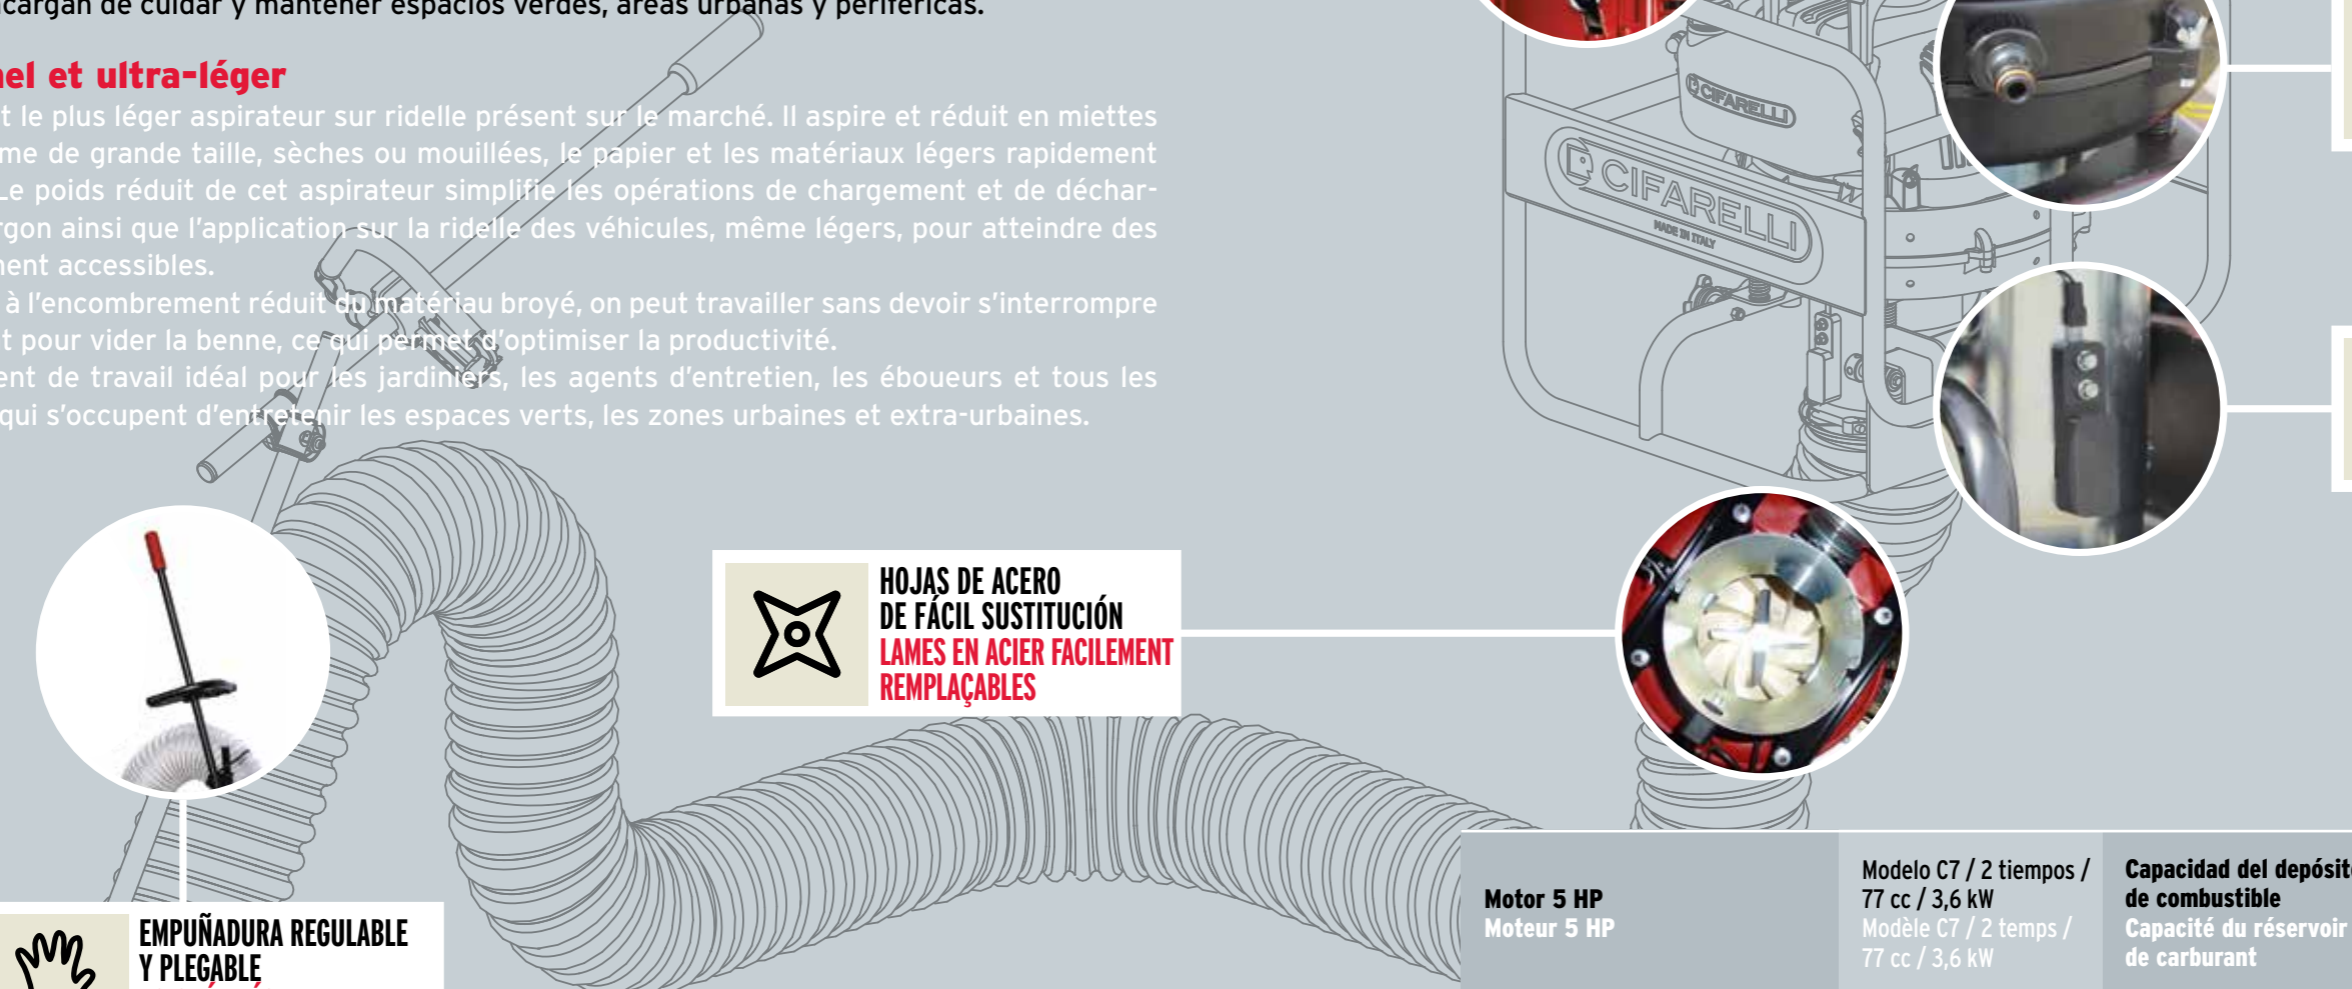

Es ideal para jardineros, encargados de mantenimiento, operadores ecológicos y para todos los profesionales que se encargan de cuidar y mantener espacios verdes, áreas urbanas y periféricas.

Professionnel et ultra-léger

Le V1200PK est le plus léger aspirateur sur ridelle présent sur le marché. Il aspire et réduit en miettes les feuilles, même de grande taille, sèches ou mouillées, le papier et les matériaux légers rapidement et facilement. Le poids réduit de cet aspirateur simplifie les opérations de chargement et de déchargement du fourgon ainsi que l'application sur la ridelle des véhicules, même légers, pour atteindre des zones difficilement accessibles.

En outre, grâce à l'encombrement réduit du matériau broyé, on peut travailler sans devoir s'interrompre continuellement pour vider la benne, ce qui permet d'optimiser la productivité.

C'est l'instrument de travail idéal pour les jardiniers, les agents d'entretien, les éboueurs et tous les professionnels qui s'occupent d'entretenir les espaces verts, les zones urbaines et extra-urbaines.

MOTOR PROFESIONAL
MOTEUR PROFESSIONNEL

ULTRALIGERO
ULTRA-LÉGER

ENGANCHE PARA LAVADO
RACCORD POUR LE LAVAGE

APAGADO DE SEGURIDAD
ARRÊT DE SÉCURITÉ

HOJAS DE ACERO DE FÁCIL SUSTITUCIÓN
LAMES EN ACIER FACILEMENT REMPLAÇABLES

EMPUÑADURA REGULABLE Y PLEGABLE
POIGNÉE RÉGLABLE ET REPLIABLE

Mod. C7 2 t	77 cc	3,6 kW 5 HP	ASPIRACIÓN ASPIRATION 150 mm DESCARGA DÉCHARGE- MENT 100 mm	ASPIRACIÓN ASPIRATION 6 m DESCARGA DÉCHARGE- MENT 1 m	19,5 kg	80 x 60 x 69 cm CAJA DE MADERA CAISSE EN BOIS	2 L

Motor 5 HP Moteur 5 HP	Modelo C7 / 2 tiempos / 77 cc / 3,6 kW Modèle C7 / 2 temps / 77 cc / 3,6 kW	Capacidad del depósito de combustible Capacité du réservoir de carburant	2 L 2 L
Peso sin tubo de aspiración y de descarga Poids sans tuyau d'aspiration et de décharge	19,5 kg 19,5 kg	Embalaje: caja de madera Emballage: caisse en bois	80 X 60 X 69 cm 80 X 60 X 69 cm
Diámetro del tubo de aspiración Diamètre du tuyau d'aspiration	150 mm 150 mm	Diámetro del tubo de descarga Diamètre du tuyau de déchargement	100 mm 100 mm
Longitud del tubo de aspiración Longueur du tuyau d'aspiration	6 metros 6 mètres	Longitud del tubo de descarga Longueur du tuyau de déchargement	1 metro 1 mètre

Las imágenes son sólo a título indicativo. Los datos pueden ser variados sin previo aviso.
Les images sont seulement à titre indicatif. Les données peuvent subir changements sans préavis.