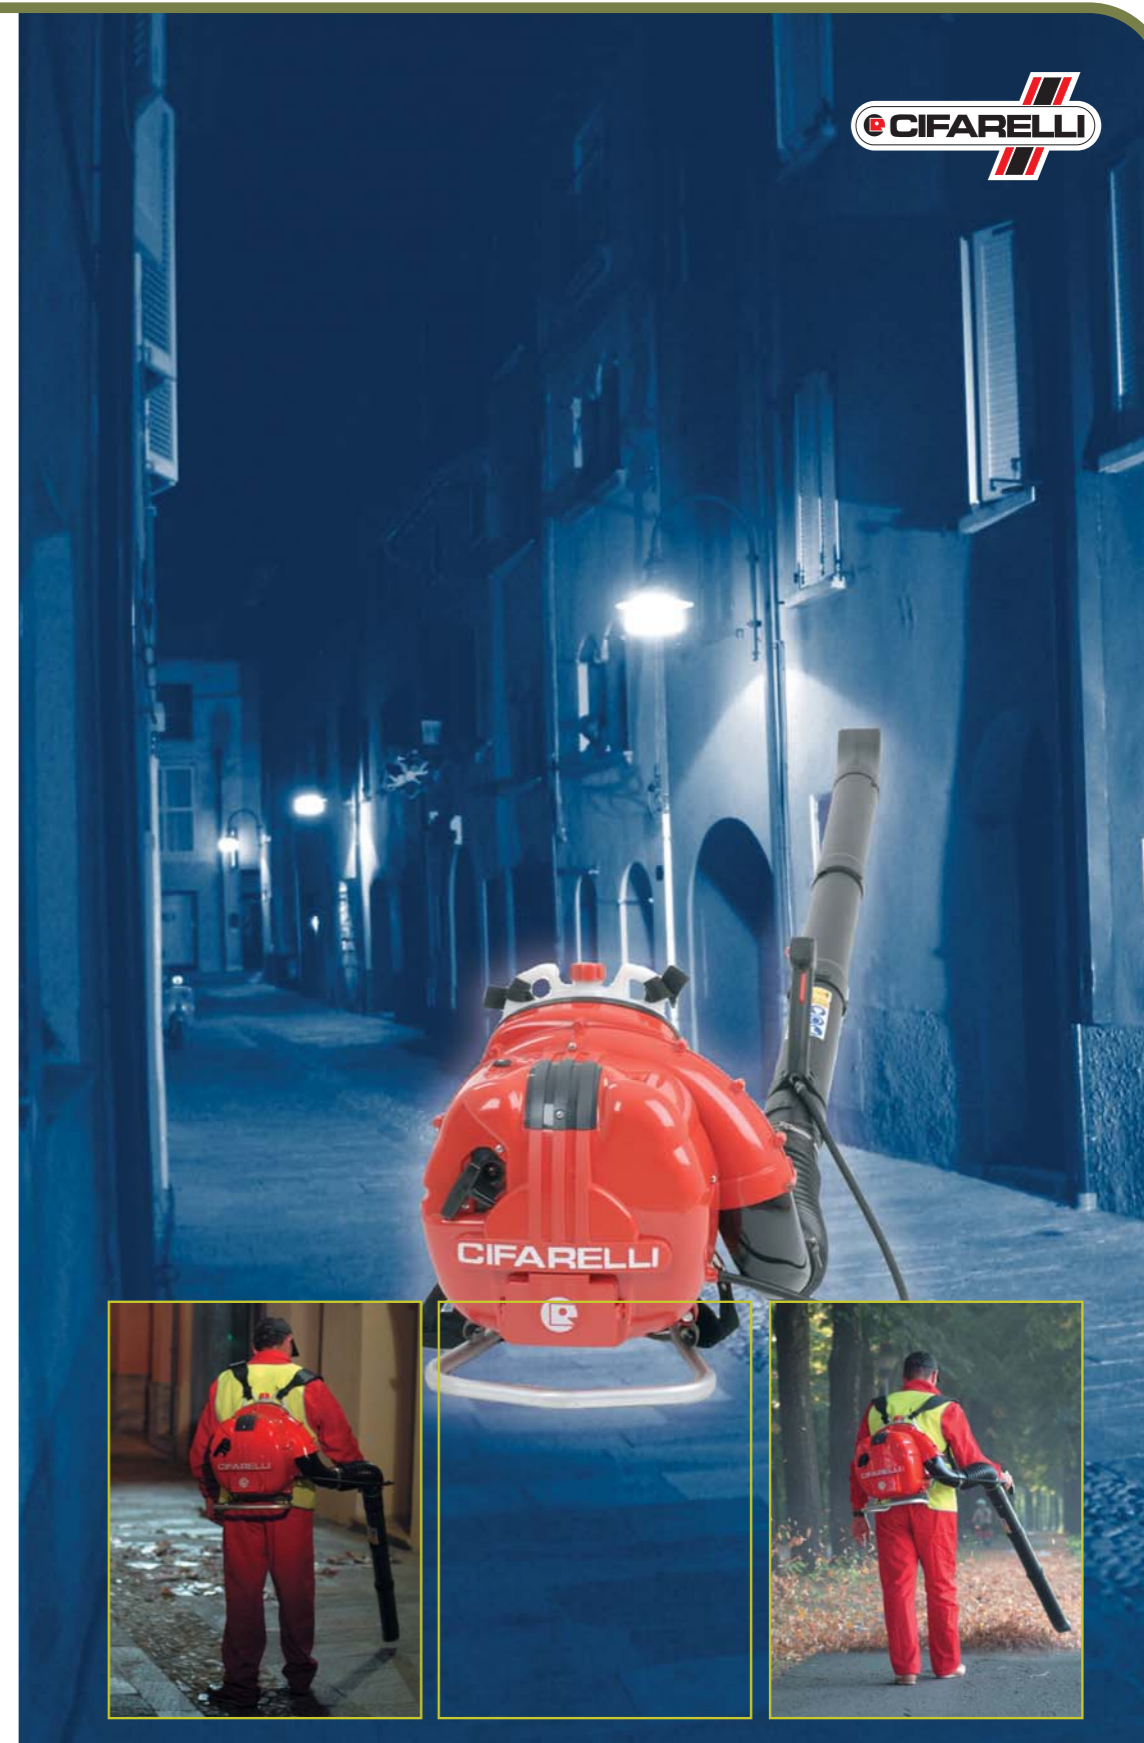

GRANDE AUTONOMIE

Une machine pratique à utiliser et pensée pour les professionnels doit également avoir une grande autonomie, garantie par un réservoir 3 litres.

GRAN AUTONOMÍA

Una máquina cómoda de usar y dedicada a los profesionales también debe tener una gran autonomía, garantizada por el depósito de combustible de 3 l.

Le souffleur BL6S est le fruit de longues recherches pour offrir aux opérateurs professionnels un produit adapté à leurs exigences. L'innovant système breveté de circulation d'air évite les pertes dues au refroidissement et permet d'obtenir un grand volume d'air même quand la machine est au minimum de sa puissance, tout en restant très silencieuse. Ceci permet de travailler en ville pendant les heures nocturnes ou matinales sans déranger. Le système d'évacuation novateur permet aussi de travailler parmi les gens en évitant de produire des émissions gênantes à hauteur d'homme. Les innovations sont nombreuses, découvrez-les directement. Testez le silence du BL6S : vous n'en croirez pas vos oreilles !

Il est déconseillé d'utiliser la machine pour la cueillette de fruits sans coquille à cause de la fuite d'échappement qui peut provoquer la pollution du produit (à vérifier).

CIFARELLI BL6S

El soplador BL6S es el fruto de un largo trabajo de investigación destinado a ofrecer a los operadores profesionales un producto adecuado a sus exigencias. El innovador sistema patentado de circulación del aire evita pérdidas ocasionadas por el enfriamiento y permite obtener un gran volumen de aire incluso en régimen mínimo con un sistema muy silencioso. Esto permite trabajar en la ciudad por la noche y de madrugada sin molestar. El innovador sistema de escape permite incluso trabajar entre la gente sin molestas emisiones a la altura de las personas. Las innovaciones son tantas que es mejor comprobarlas en persona. Pruebe el funcionamiento silencioso del BL6S: no dará crédito a sus oídos.

No se recomienda utilizarlo para recolectar fruta sin cáscara, ya que la salida del escape podría contaminar el producto (por comprobar).